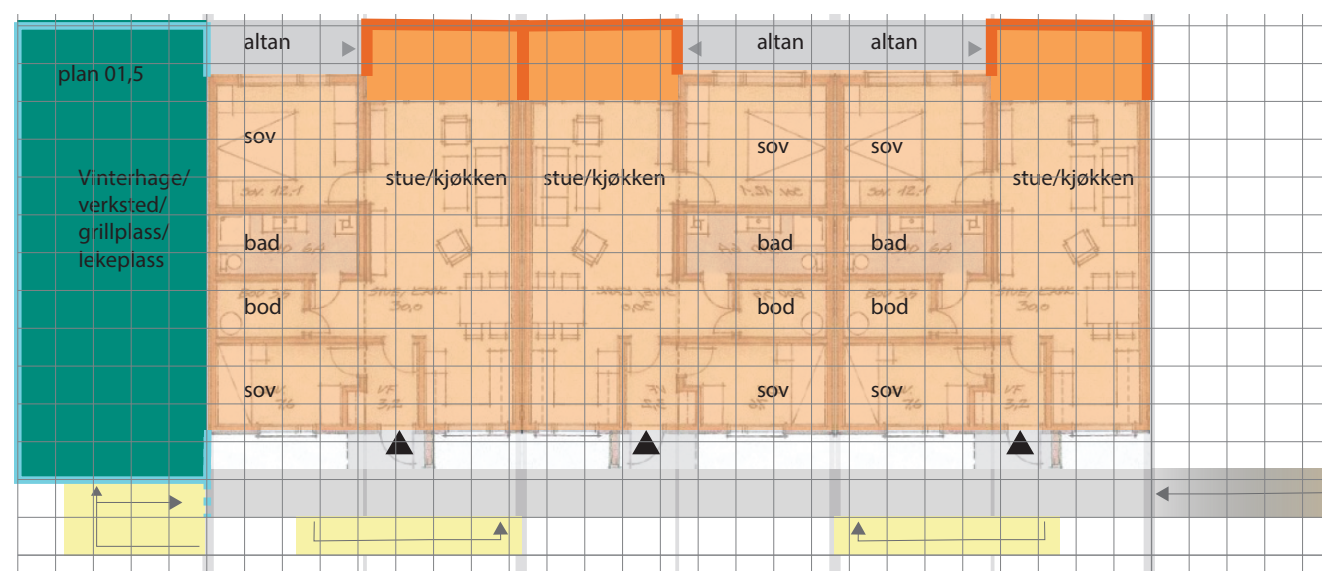

# BYGG I

SITUASJONSPLAN

# BYGG I

BOLIG (NYBYGG) + BOLIG (GJENBRUK)

PLAN 03  
bolig (gjenbruk)  
3x 3roms

PLAN 02  
bolig (gjenbruk, utvidet)  
3x 3roms  
1x fellesareal

PLAN 01  
bolig (nybygg)  
3x 4roms  
9x sportsbod