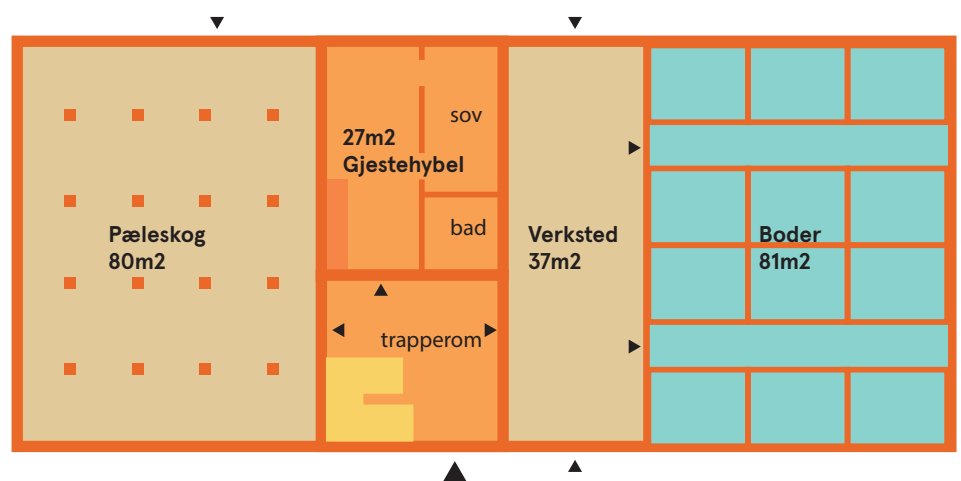

## PLAN 01-04

bolig (nybygg)

1x 4roms

1x 3roms

1x 2roms

2- og 3roms leilighetene kan slås sammen til en 5roms

## PLAN 00

bolig (nybygg)

fellesarealer - klimatisert

12x sportsbod

1x gjesethybel (varmes opp ved bruk)

1x verksted

1x Pæleskog (leke-/møteplass)