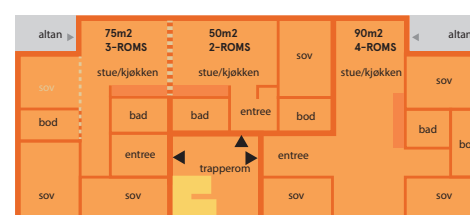

## PLAN 01-04

bolig (nybygg)

1x 4roms

1x 3roms

1x 2roms

2- og 3roms leilighetene kan slås sammen til en 5roms

## PLAN 00

bolig (nybygg)

fellesarealer - klimatisert

12x sportsbod

1x gjesethybel (varmes opp ved bruk)

1x verksted

1x Pæleskog (leke-/møteplass)