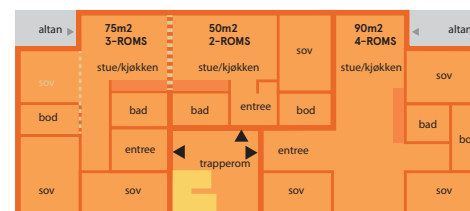

## PLAN 01-04

bolig (nybygg)

1x 4roms

1x 3roms

1x 2roms

2- og 3roms leilighetene kan slås sammen til en 5roms

## PLAN 00

bolig (nybygg)

fellesarealer - klimatisert

12x sportsbod

1x gjesethybel (varmes opp ved bruk)

1x verksted

1x Pæleskog (leke-/møteplass)