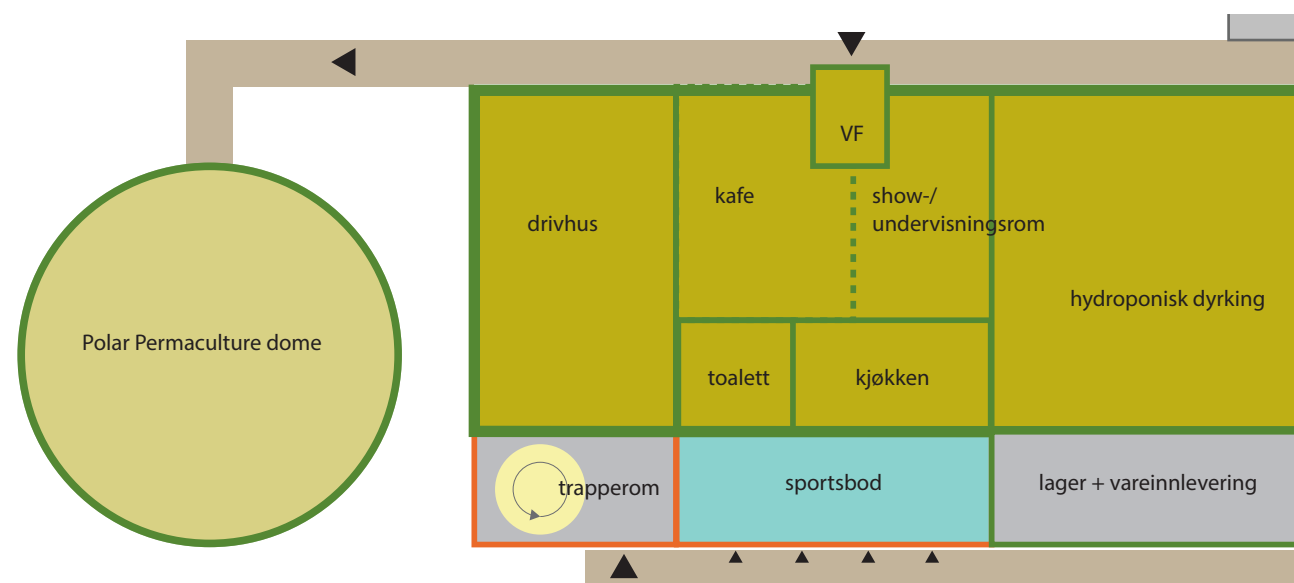

# BYGG II

SITUASJONSPLAN

# BYGG II

NÆRING (NYBYGG) + BOLIG (NYBYGG+EKSISTERENDE)

PLAN 03  
bolig (gjenbruk)  
2x 2roms  
1x fellesareal (drivhus)

PLAN 02  
bolig + næring (nybygg)  
2x 3roms  
drivhus

PLAN 01  
næring (nybygg)  
Polar Permaculture  
4x sportsbod

# BYGG II – sentrums fasaden

NÆRING (NYBYGG) + BOLIG (NYBYGG+EKSISTERENDE)

ØST fasade

NORD fasade

VEST fasade

SØR fasade

**BYGG III**

# BYGG III

SITUASJONSPLAN