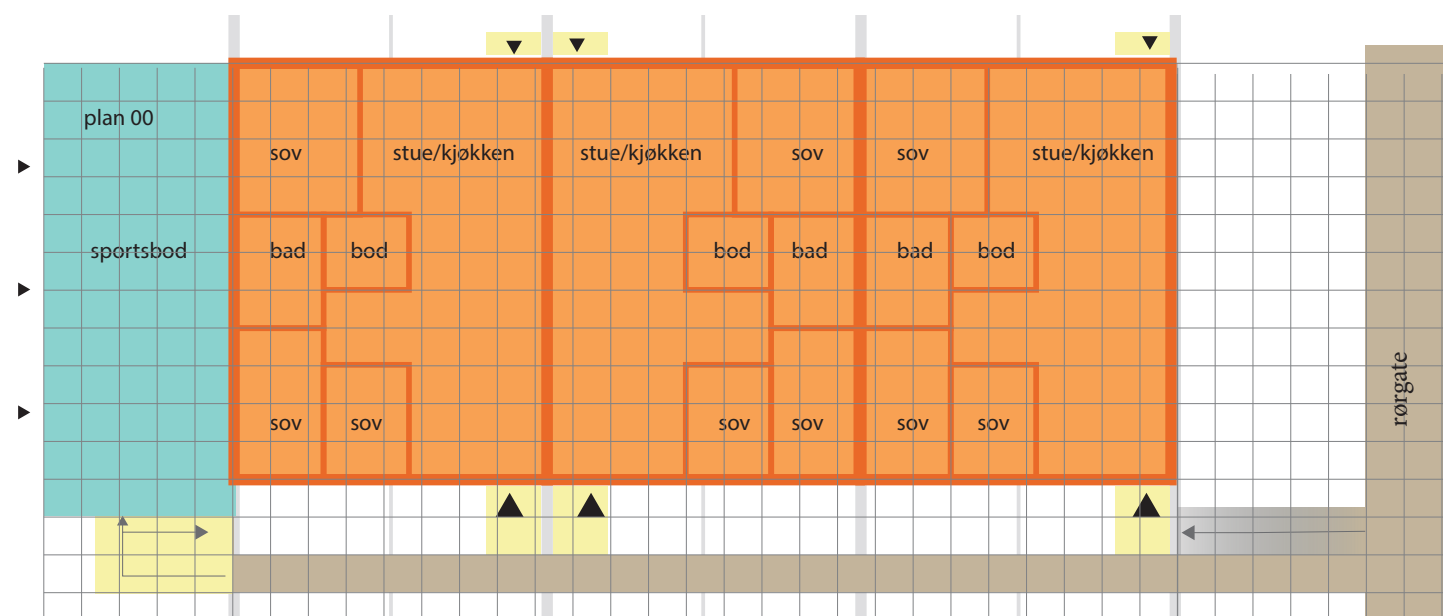

# BYGG I

SITUASJONSPLAN

# BYGG I

BOLIG (NYBYGG) + BOLIG (GJENBRUK)

PLAN 03  
bolig (gjenbruk)  
3x 3roms

PLAN 02  
bolig (gjenbruk, utvidet)  
3x 3roms  
1x fellesareal

PLAN 01  
bolig (nybygg)  
3x 4roms  
9x sportsbod