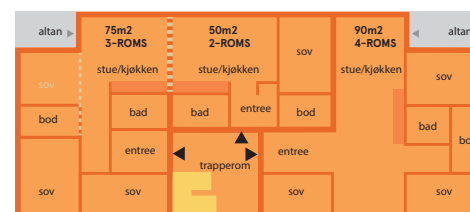

## PLAN 01-04

bolig (nybygg)

1x 4roms

1x 3roms

1x 2roms

2- og 3roms leilighetene kan slås sammen til en 5roms

## PLAN 00

bolig (nybygg)

fellesarealer - klimatisert

12x sportsbod

1x gjesethybel (varmes opp ved bruk)

1x verksted

1x Pæleskog (leke-/møteplass)