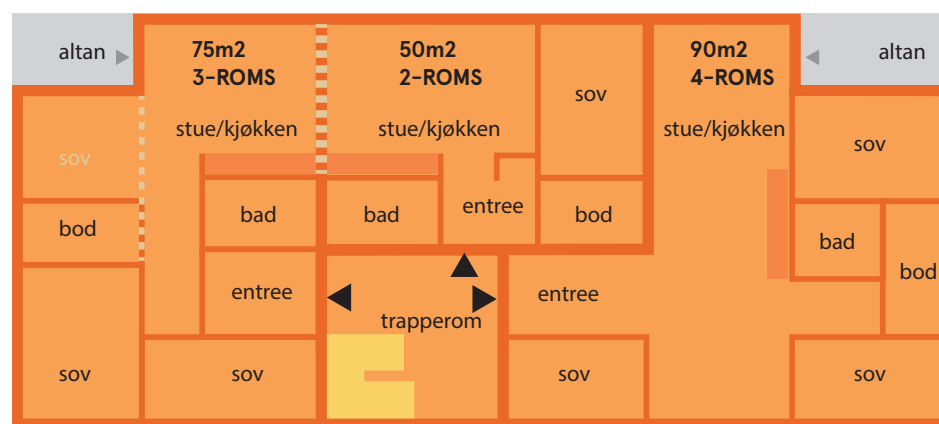

BYGG III

BOLIG (NYBYGG)

PLAN 01-04

bolig (nybygg)

1x 4roms

1x 3roms

1x 2roms

2- og 3roms leilighetene kan slås sammen til en 5roms