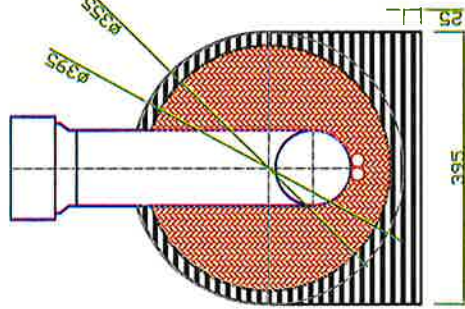

ø110 mm Pipehatt for snurredass, type VERA

ø110 mm LK PEH Kappe
kompl. nr. 340, NRF
2277694

SNITT A-A

ø110 mm 88,5 gr. Grennør
PEHD PN4 Swept-Entry,
type GEBERIT

SNITT B-B

*ø25 mm' glatt trekkør PP, type ISOTERM eller lign.

Trekkørerne ligger tett inntil medierørerne.
Det skal ikke komme skum mellom medierør og trekkørerne.

Trekkørerne avsluttes 50 mm foran medierørerne.

Trekkør og medierør leveres duttet
med endedutt i begge ender.

ISOTERM AS	SVALBARDKUM PE100 SDR17 PN10/PN4			Side:	1/1
Målestokk: 1 : 11	Spesifikasjon: 110/225 mm Luftestakekum			Sign:	DS
Tegn.nr.: 522501 / 522501H	Filnavn: 110_225 Svalbardkum PE100 PN10.dwg			Dato:	16.06.2017
				Rev:	01