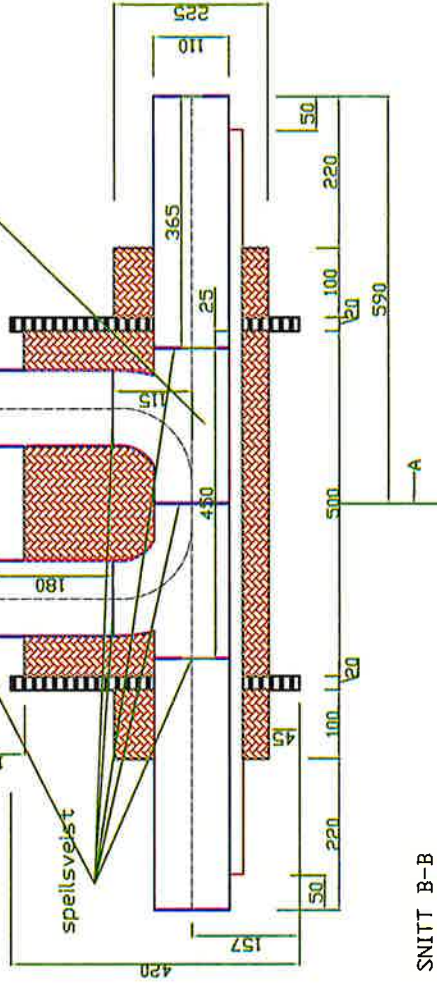

ø110 mm Pipehatt for snurredass, type VERA

ø110 mm LK PEH Kappe
kompl. nr. 340, NRF
2277694

SNITT A-A

ø110 mm 88,5 gr. Grennør
PEHD PN4 Swept-Entry,
type GEBERIT

SNITT B-B

*ø25 mm' glatt trekkør PP, type ISOTERM eller lign.

Trekkørerne ligger tett inntil medierørerne.
Det skal ikke komme skum mellom medierør og trekkørerne.

Trekkørerne avsluttes 50 mm foran medierørerne.

Trekkør og medierør leveres duttet
med endedutt i begge ender.

ISOTERM AS	SVALBARDKUM PE100 SDR17 PN10/PN4			Side:	1/1
Målestokk: 1 : 11	Spesifikasjon: 110/225 mm Luftestakekum			Sign:	DS
Tegn.nr.: 522501 / 522501H	Filnavn: 110_225 Svalbardkum PE100 PN10.dwg			Dato:	16.06.2017
				Rev:	01