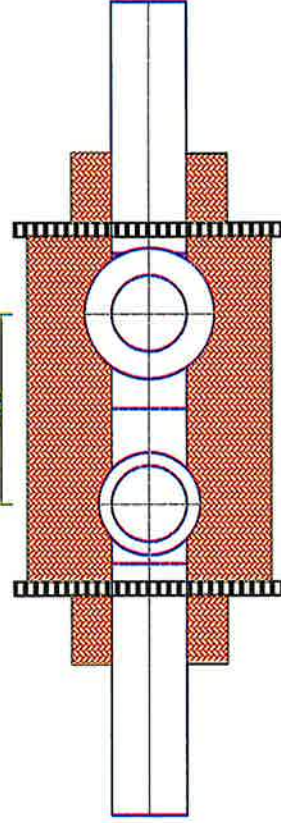

ø110 mm Pipehatt for snurredass, type VERA

ø110 mm LK PEH Kappe
kompl. nr. 340, NRF
2277694

SNITT A-A

ø110 mm 88,5 gr. Grennør
PEHD PN4 Swept-Entry,
type GEBERIT

SNITT B-B

*ø25 mm' glatt trekkør PP, type ISOTERM eller lign.

Trekkørerne ligger tett inntil medierørerne.
Det skal ikke komme skum mellom medierør og trekkørerne.

Trekkørerne avsluttes 50 mm foran medierørerne.

Trekkør og medierør leveres duttet
med endedutt i begge ender.

ISOTERM AS	SVALBARDKUM PE100 SDR17 PN10/PN4			Side:	1/1
Målestokk: 1 : 11	Spesifikasjon: 110/225 mm Luftestakekum			Sign:	DS
Tegn.nr.: 522501 / 522501H	Filnavn: 110_225 Svalbardkum PE100 PN10.dwg			Dato:	16.06.2017
				Rev:	01